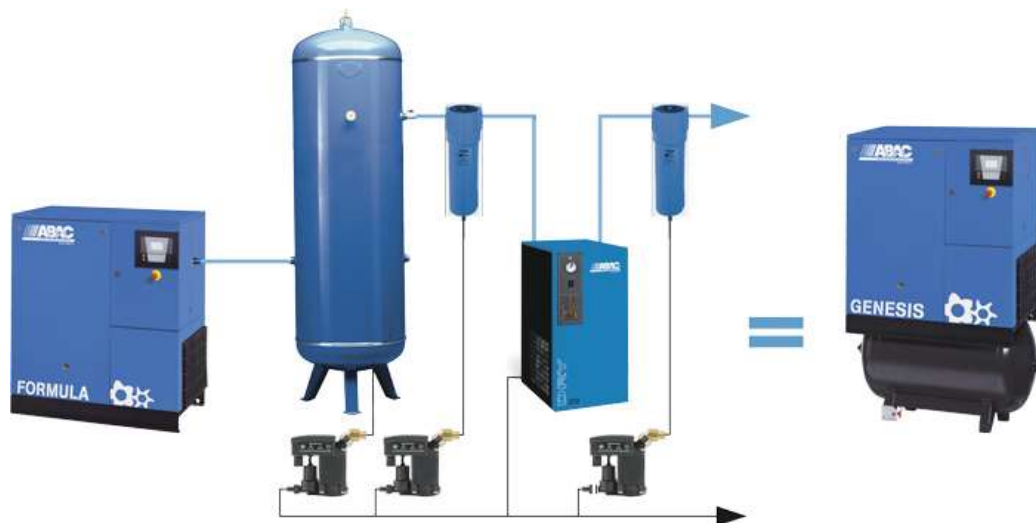

Винтовые компрессоры серии GENESIS

Легендарная модель GENESIS: готовое к работе решение для подачи сжатого воздуха. Идеально подходит для промышленных и сборочных предприятий среднего размера.

- Уникальная компрессорная станция, оснащенная встроенным осушителем холодильного типа, автоматическим сливом, линейным фильтром и ресивером (270 или 500 л).
- Высокопроизводительные компрессорные головки обладают прочностью и надежностью.
- Удобная рабочая среда: чрезвычайно низкий уровень шума за счет усиленной шумоизоляции корпуса.
- Эффективность, сравнимая с большими промышленными компрессорами: небольшой объем тех.обслуживания, низкое потребление энергии, низкие расходы на ввод в эксплуатацию.
- Встроенные осушитель и фильтр обеспечивают повышенную эффективность и увеличенный срок службы вашего оборудования и инструментов.
- Идеально подходит для небольших компрессорных помещений. Обеспечивают отличное качество и обработку воздуха, занимая минимум пространства.
- Интеллектуальный контроллер обеспечивает полный контроль и функциональность за счет всего нескольких нажатий клавиш.

Модельный ряд включает компрессоры с частотным преобразователем (серия GENESIS.I)

Модель	Макс. давление, бар	Произв-ть, л/мин*	Мощность двигателя, кВт	Габариты (Д x Ш x В), мм	Вес, кг
GENESIS 5.5/270	8 / 10	880 / 700	5,5	1150 x 665 x 1687	338
GENESIS 7.5/270	8 / 10 / 13	1240 / 1078 / 828	7,5	1150 x 665 x 1687	346
GENESIS 11/500	8 / 10 / 13	1675 / 1504 / 1214	11,0	1150 x 665 x 1687	366
GENESIS 15/500	8 / 10 / 13	2325 / 2105 / 1683	15,0	1935 x 665 x 1689	455
GENESIS 18.5/500	8 / 10 / 13	3112 / 2720 / 2305	18,5	1935 x 810 x 1850	624
GENESIS 22/500	8 / 10 / 13	3650 / 3240 / 2780	22,0	1935 x 810 x 1850	640

3 Полный контроль параметров и легкое управление

Контроллер позволяет управлять всеми ключевыми параметрами через графическое меню. Имеет интерфейс для подключения удаленного доступа, расширяемого до 4-х компрессоров в одной связке. Информирован о плановом обслуживании.